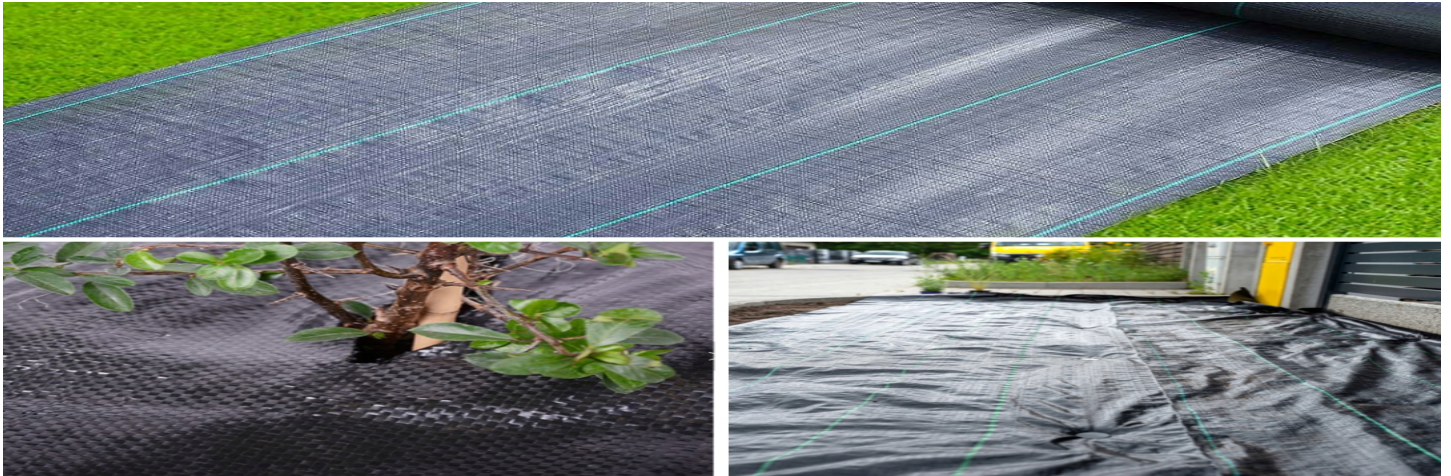

## **Agrowłóknina czarna Gardina 1,6 m x 10 m / 70g/m<sup>2</sup> + kotwy**

**Agrotkanina** to specjalny materiał, który wykorzystywany jest w ogrodnictwie, architekturze krajobrazu oraz w przydomowych ogrodach. Jest to świetne rozwiązanie, gdy mamy ogromny problem z chwastami. Często zaburzają one prawidłowy wzrost roślin poprzez odbieranie im cennych składników odżywczych. **Nie musisz już dłużej wydawać ogromnej ilości pieniędzy na środki likwidujące chwasty lub poświęcać dużo czasu na własnoręczne usuwanie, aby tylko krótkotrwale się ich pozbyć. Agrotkanina jest świetną alternatywą dla tego problemu!**

### Zalety Agrowokny Gardina:

- powierzchnia produktu: 1,6 m x 10 m = 16m<sup>2</sup>
- utrzymuje odpowiednią wilgotność i temperaturę gleby

- zapobiega wzrostowi chwastów
- dzięki macie, gleba która jest przykryta stwarza dobre warunki dla roślin tym samym tworzy lepszą jakość plonów
- wygodne pasy ułatwiają rozplanowanie sadzenia roślin

- Mata na chwasty wykonana jest z włókien polipropylenowych, które są chemicznie obojętne.
- Agrowłóknina Gardina nie zmienia pH gleby oraz potrzeb nawozowych roślin tak, jak dzieje się w przypadku zastosowania ściółki organicznej.
- Nie ulega ona również procesowi gnicia, dzięki stabilizacji UV jest bardzo trwała, a promienie słoneczne nie powodują jej degradacji.
- Dzięki swojej konstrukcji nie hamuje przenikania do gleby nawozów. Nawozy w postaci granulek rozsypane na powierzchni wgrawłókniny rozpuszczają się w kroplach deszczu, a następnie swobodnie przez nią przepływają docierając do gleby, a następnie do systemu korzeniowego roślin.
- Nasza agrowłóknina jest bardzo trwała ponieważ jej gramatura to 70g/m<sup>2</sup>.

### Specyfikacja produktu:

- Szerokość: 1,6 m
- Długość: 10m
- Typ: **Antychwastowa, Oddychająca, Przepuszczająca wodę**
- Gramatura: 70g / m<sup>2</sup>
- **Wzmocniona ochrona UV**
- Kolor: **Czarny**
- Materiał: **100% PP (polipropylen)**
- Marka: **Gardina**