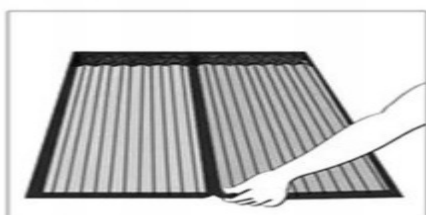

1. Umyj ościeżnicę drzwi
2. Rozłóż moskitierę na podłodze
3. Przyczep rzep do moskitiery
4. Odklej taśmę
5. Przyczep siatkę do ościeżnicy
6. Opcjonalnie zamontuj pineski

1.

2.

3.

4.

5.

6.