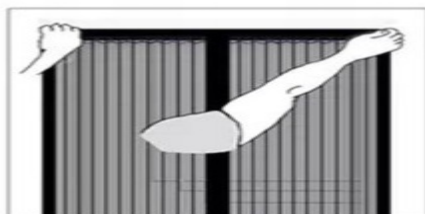

1. Umyj ościeżnicę drzwi
2. Rozłóż moskitierę na podłodze
3. Przyczep rzep do moskitiery
4. Odklej taśmę
5. Przyczep siatkę do ościeżnicy
6. Opcjonalnie zamontuj pineski

1.

2.

3.

4.

5.

6.