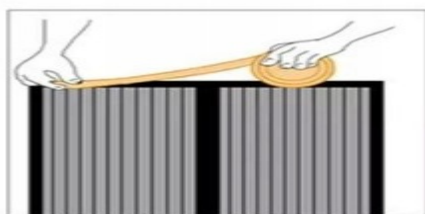

1. Umyj ościeżnicę drzwi
2. Rozłóż moskitierę na podłodze
3. Przyczep rzep do moskitiery
4. Odklej taśmę
5. Przyczep siatkę do ościeżnicy
6. Opcjonalnie zamontuj pineski

1.

2.

3.

4.

5.

6.