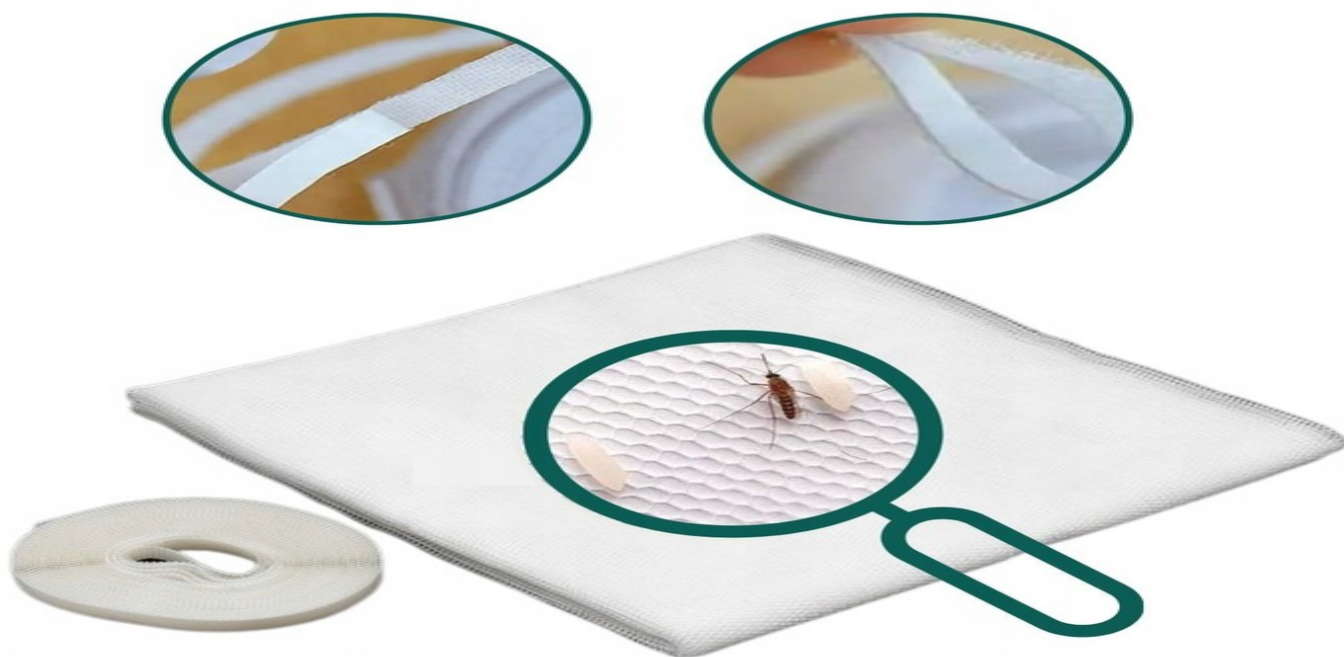

- Kolor biały
- Prosty montaż bez potrzeby wiercenia
- Skuteczna ochrona przed wszelakimi insektami
- Wykonana z trwałego, wysokiej jakości poliestru