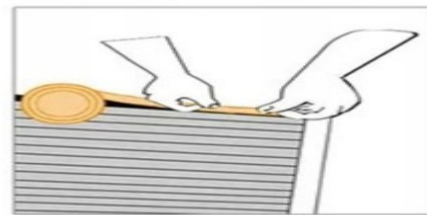

1. Umyj ościeżnicę drzwi
2. Rozłóż moskitierę na podłodze
3. Przyczep rzep do moskitiery
4. Odklej taśmę
5. Przyczep siatkę do ościeżnicy
6. Opcjonalnie zamontuj pineski

1.

2.

3.

4.

5.

6.