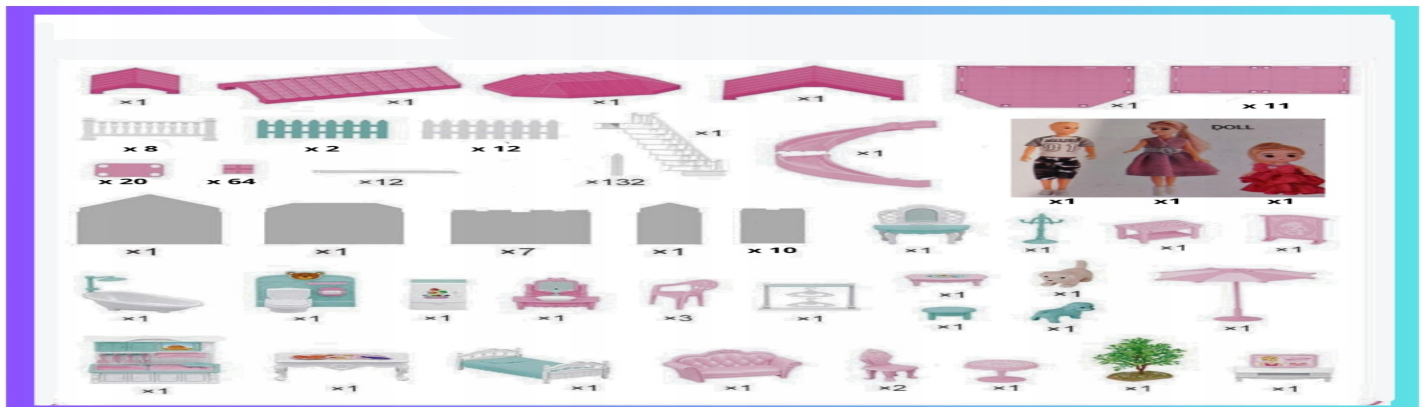

NIEKOŹCŹCA SIŹ ZABAWA

Oferowany domek dla lalek to wspaniała zabawka, która pozwala dzieciom rozwijać swój **kreatywność i wyobraźnię**. Najmłodszy **uwielbiają tego typu zabawy** które umożliwiają im odgrywanie konkretnych ról a zwłaszcza jeżeli mogą ustalać ich przebieg na własnych zasadach.

Domek spełnia również rolę **świetnego elementu ozdobnego** w pokoju dziecięcym.

ZESTAW MEBLI

Do zestawu dołączono **stylowe mebelki**, które uzupełnią wystrój poszczególnych pomieszczeń. W zestawie znajdziemy meble do:

PARAMETRY

Wymiary domku:

- 91 cm x 85 cm x 73 cm
- 70,6 x 128 x 44,5 cm
- 70,6 x 97,8 x 50 cm

(w zależności od ułożonego wariantu)

Materiał: Plastik (ABS)

W ZESTAWIE

- Domek dla lalek
- Zestaw mebli
- Elementy do monta?u
- Instrukcja monta?u
- Oryginalne opakowanie