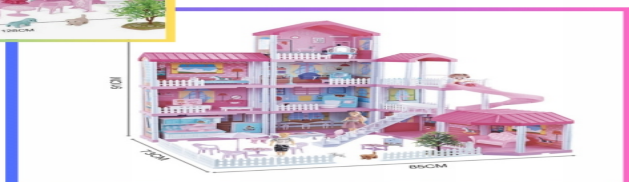

Domek dla lalek Dream Villa plastikowy

Cena: 168,94 PLN

Opis słownikowy

Czas wysyłki 2 dni robocze

Opis produktu

Domek Dla Lalek Dream Villa Plastikowy 325PCS

- **Duży domek dla lalek** - Oferowany domek możemy złożyć na 3 różne sposoby. Każda z kombinacji oferuje ogromną przestrzeń do zabawy.
- **Niesamowite tapety i dekoracje** - wewnątrz domku jest kolorowe i posiada duży ilość szczegółów dzięki czemu wygląda realistycznie.
- **Pobudza kreatywność i wyobraźnię** - domek posiada meble które można przestawiać i dekorować wewnątrz według własnych upodobań i symulować prawdziwe życie.
- **Rozwija komunikację i rozwój emocjonalny dziecka** - Twoje dziecko

NIEKOŹCŹCA SIŹ ZABAWA

Oferowany domek dla lalek to wspaniała zabawka, która pozwala dzieciom rozwijać swój **kreatywność i wyobraźnię**. Najmłodszy **uwielbiają tego typu zabawy** które umożliwiają im odgrywanie konkretnych ról a zwłaszcza jeżeli mogą ustalać ich przebieg na własnych zasadach.

Domek spełnia również rolę **świetnego elementu ozdobnego** w pokoju dziecięcym.

ZESTAW MEBLI

Do zestawu dołączono **stylowe mebelki**, które uzupełnią wystrój poszczególnych pomieszczeń. W zestawie znajdziemy meble do:

PARAMETRY

Wymiary domku:

- 91 cm x 85 cm x 73 cm
- 70,6 x 128 x 44,5 cm
- 70,6 x 97,8 x 50 cm

(w zależności od ułożonego wariantu)

Materiał: Plastik (ABS)

W ZESTAWIE

- Domek dla lalek
- Zestaw mebli
- Elementy do monta?u
- Instrukcja monta?u
- Oryginalne opakowanie