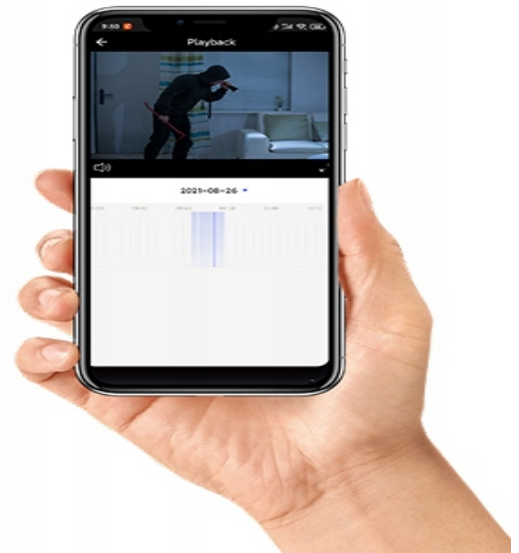

- Wbudowany **mikrofon i głośnik** — dwukierunkowa transmisja audio
- Łatwy montaż i konfiguracja Plug&Play
- **Funkcja patrolu** — automatyczne obracanie kamery
- **Funkcja alarmu**
- Możliwość sterowania kamerą za pomocą aplikacji
- Cloud Storage – zapis wideo w chmurze (opcjonalnie)
- **Tryb nocny** z widocznością do 10 m
- Wejście na kartę pamięci microSD do 128 GB
- **Zestaw do montażu** na ścianę

? DETEKCJA RUCHU

Dzi?ki **wbudowanej funkcji detekcji ruchu**, kamera sama **pod??a za** przemieszczaj?cym si? **obiektem**. Je?eli **Twoje dziecko bawi si?** w najlepsze, nawet b?d?c w innym pomieszczeniu doskonale wiesz konkretnie **w kt?rym miejscu si? znajduje**, czym si? bawi i **czy nic mu nie grozi**.

Bezpiecze?stwo najbli?szych oraz **spok?j** wewn?trzny to najwi?ksze i **bezczenne zalety** posiadania naszej kamery.

? ADAPTACYJNY TRYB NOCNY

Kamera posiada **zaawansowany tryb nocny** dzięki czemu masz **całkowitą kontrolę** nad tym czy Twoja pociecha **śpi spokojnie**. Dzięki wbudowanemu **mikrofonowi** w kamerze, jeżeli tylko się obudzi i zacznie płakać **natychmiast je usłyszysz**, oraz **dostaniesz powiadomienie** gdy urządzenie wyczuje ruch dziecka.

Po zapadnięciu zmroku kamera samoczynnie przestawia się na adaptacyjny tryb nocny, który umożliwia wizję.

? TRYBY MONITORINGU

Urządzenie zostało wyposażone w liczne tryby monitorowania

- **Funkcja patrolu** — to tryb, w którym kamera automatycznie się obraca, czujnie badając cały obserwowany teren.
- **Motion Detection** — to inteligentne wykrywanie ruchu. Możesz określić obszar, w którym kamera będzie rejestrować niepokojące zdarzenia. W momencie ich wykrycia, automatycznie otrzymasz powiadomienie na aplikację.
- **Human Detection** — otrzymasz alert w aplikacji, gdy kamera wykryje sylwetkę i ruch człowieka.
- **Auto Tracking** — w tym trybie kamera automatycznie podąża za poruszającym się obiektem.