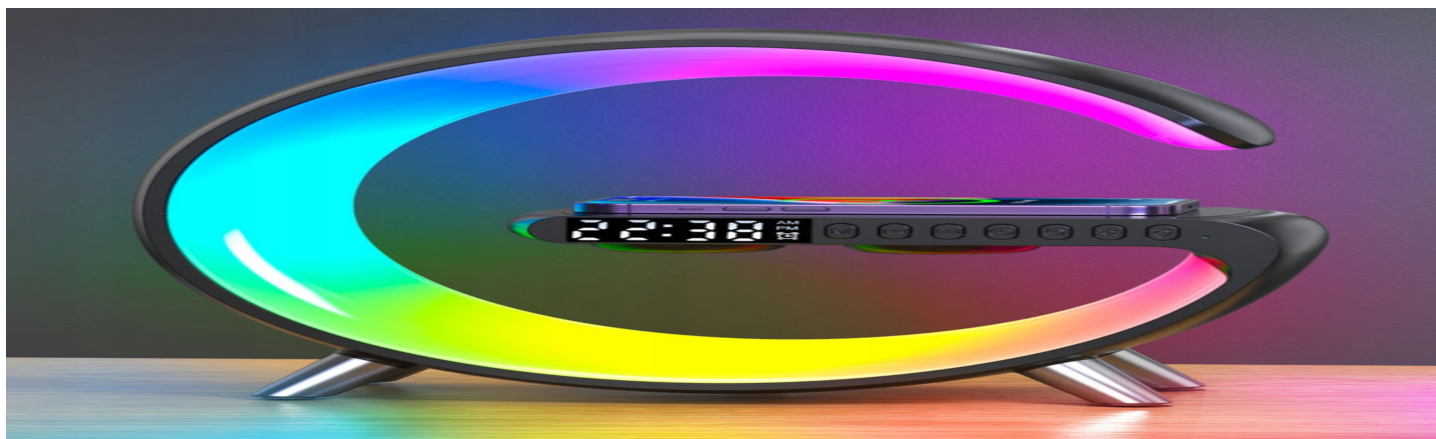

W okrągłej czerni lampki na której znajduje się wyświetlacz, oraz przyciski funkcyjne wbudowano szybkie ładowarkę indukcyjną Qi, o mocy 15W. Umożliwia ona szybkie i bezpieczne ładowanie smartfona z systemem iOS lub Android, wyposażonego w opcję ładowania bezprzewodowego.