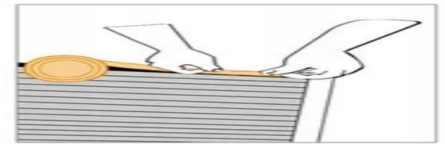

specjalnej konstrukcji z oczkami, które powietrze z zewnątrz jest w stanie swobodnie przepływać do pomieszczenia, co jest szczególnie ważne dla komfortu wewnątrz pomieszczenia oraz zdrowia.

1.

2.

3.

4.

5.

6.

Instrukcja montażu:

1. **1. Umyj dokładnie drzwi**
2. **2. Rozłóż moskitierę na podłodze**
3. **3. Przyczep rzep do moskitiery**
4. **4. Odklej taśmę**