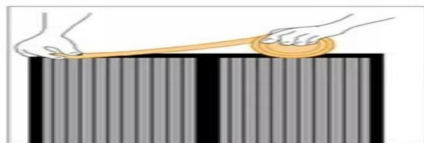

specjalnej konstrukcji z oczkami, które powietrze z zewnątrz jest w stanie swobodnie przepływać do pomieszczenia, co jest szczególnie ważne dla komfortu wewnątrz pomieszczenia oraz zdrowia.

1.

2.

3.

4.

5.

6.

Instrukcja montażu:

1. **1. Umyj dokładnie drzwi**
2. **2. Rozłóż moskitierę na podłodze**
3. **3. Przyczep rzep do moskitiery**
4. **4. Odklej taśmę**