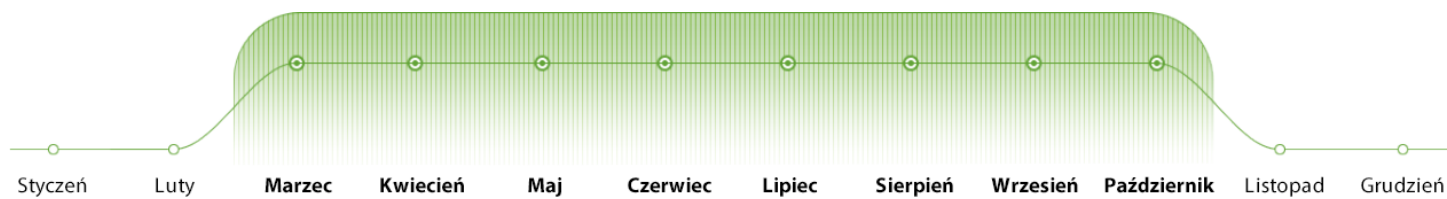

### Dawkowanie:

Nawożenie startowe

150-200 g/ m<sup>2</sup>

Nawożenie od 3 roku uprawy

250 g/ m<sup>2</sup>

Kiedy stosować?

Sposób użycia:

Dawkę nawozu równomiernie rozsypać wokół rośliny.

Lekko przegrabić z wierzchnią warstwą gleby.

Po zastosowaniu obficie podlać wodą.