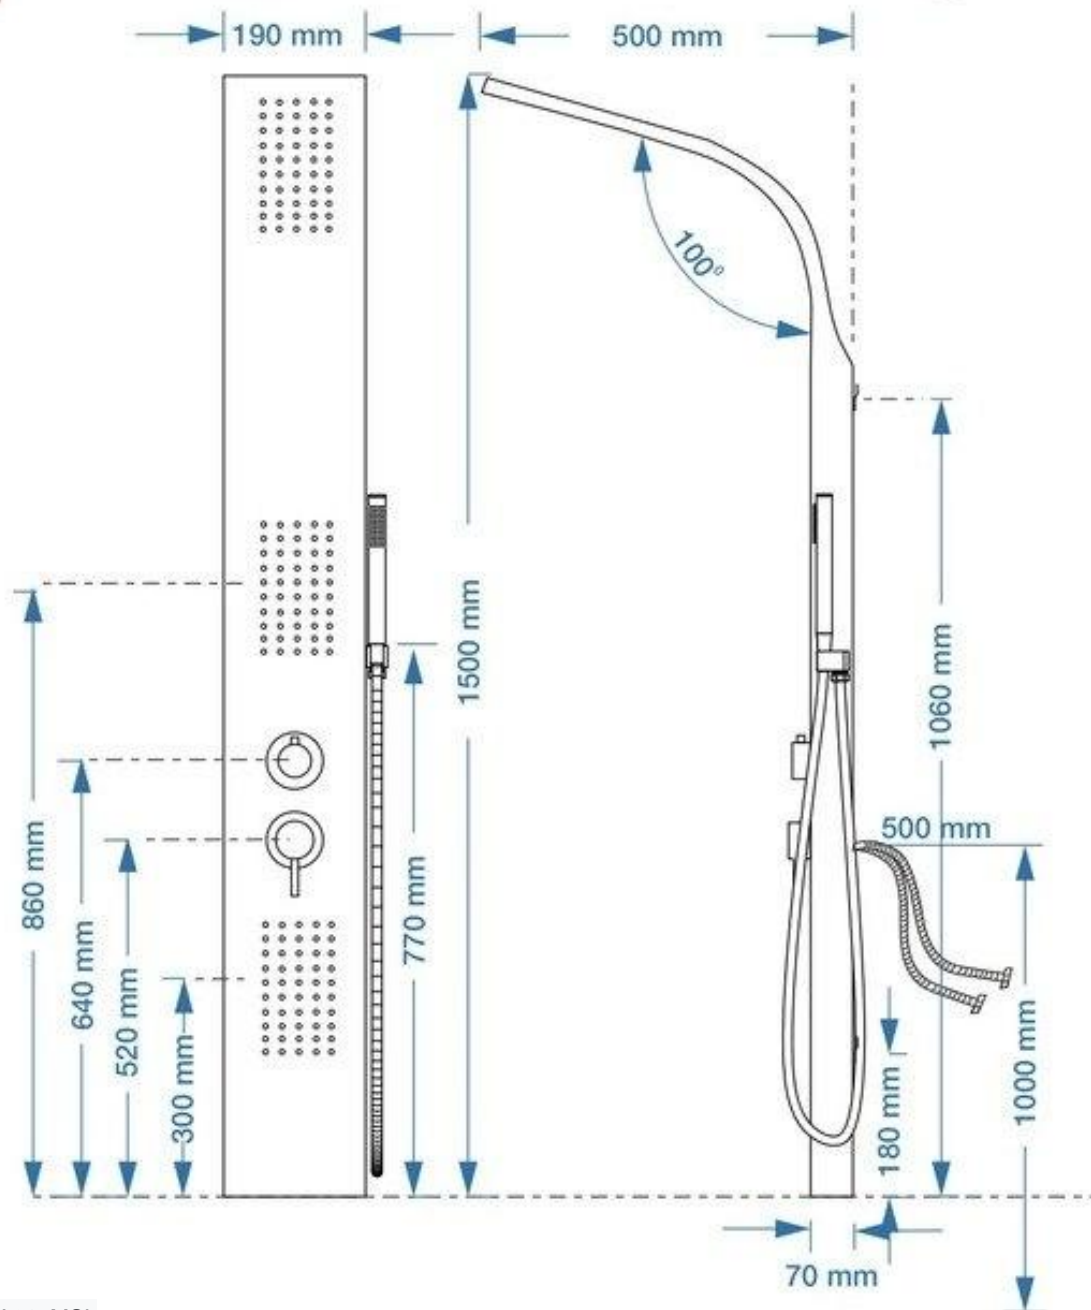

Dane Techniczne Panelu Corsan ALTO Mieszacz Srebrny (A017MSL):

ALTO
A017M

- Symbol: A017MSL
- EAN: 5902767640534
- Seria: Alto
- Standardowy Kolor korpusu: Srebrny
- Opcjonalny kolor korpusu: Dowolny z palety RAL Classic (usługa dodatkowa)
- Wykończenie korpusu: Półmatowe (standard) / Mat lub Połysk (opcja RAL)
- Materiał korpusu: Aluminium