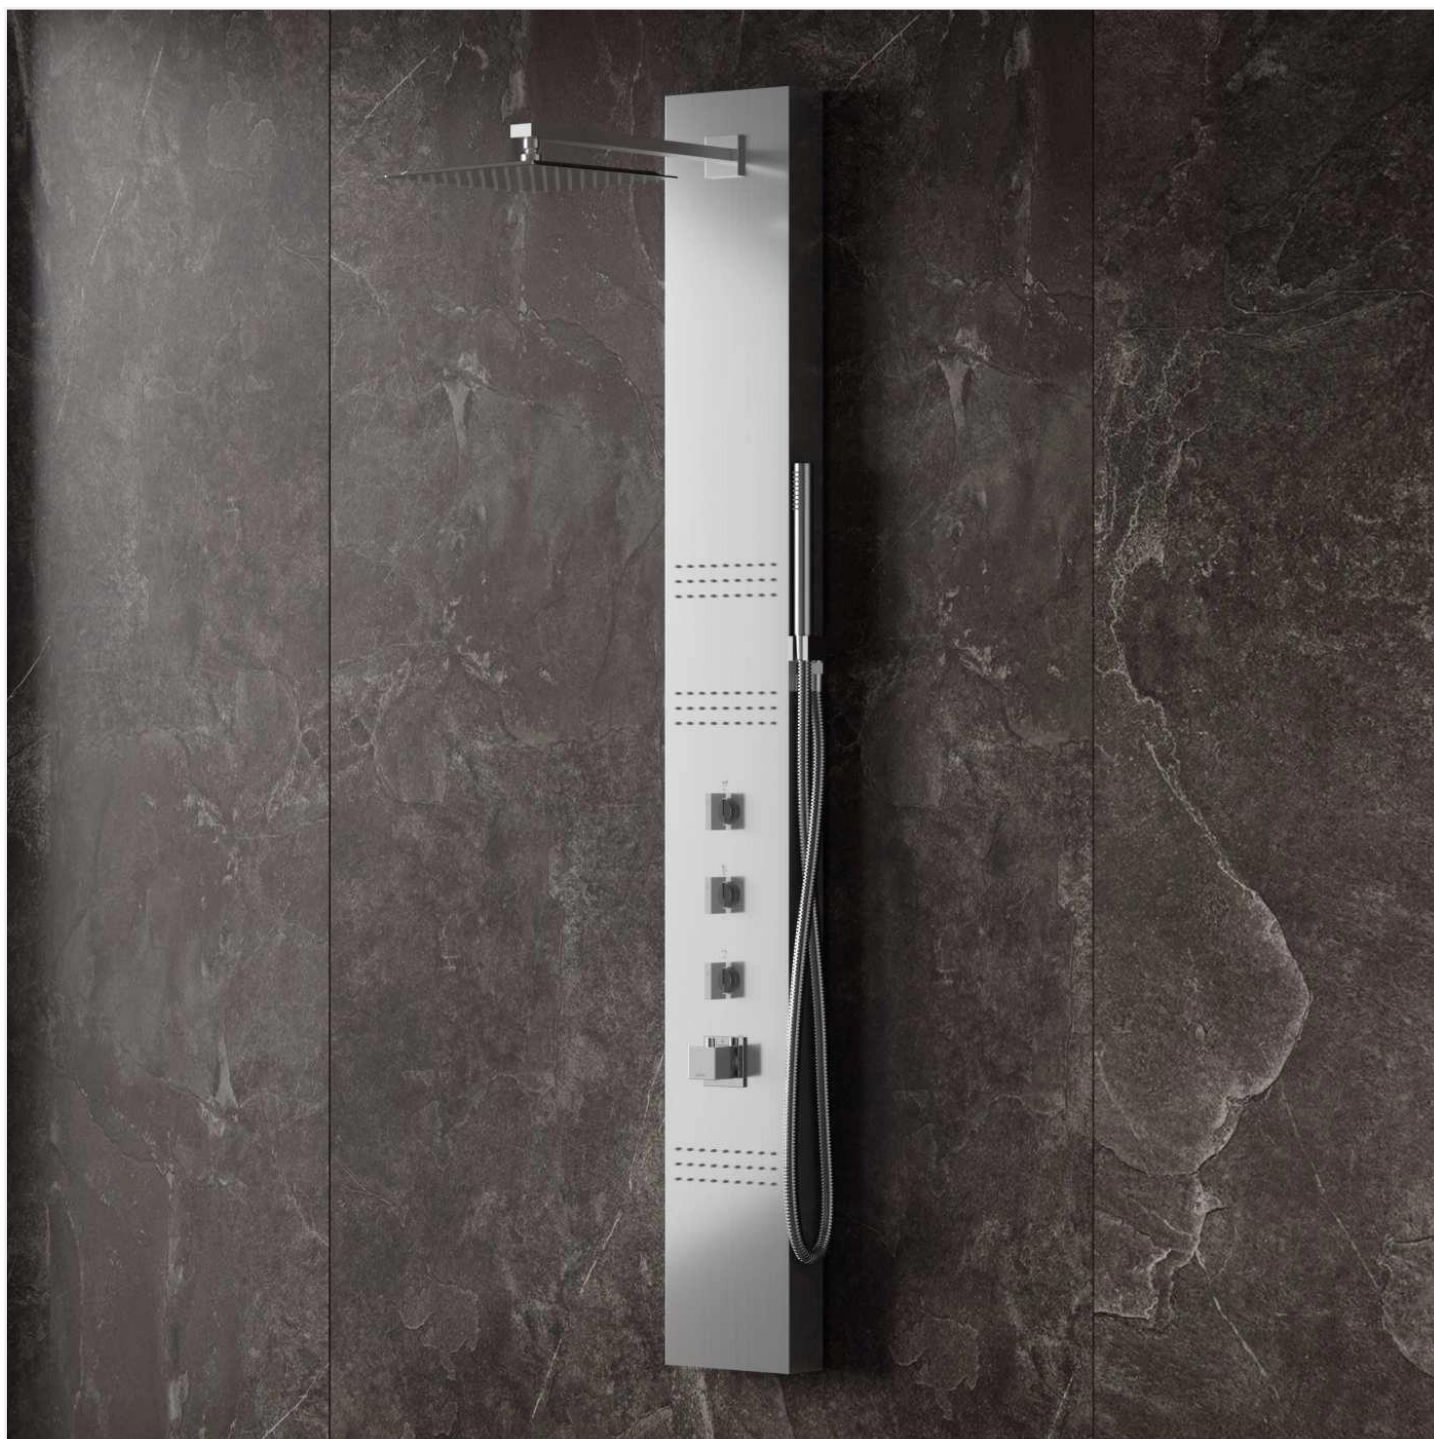

Panel prysznicowy Corsan NEO Mieszacz Stal

Cena: 1 180,80 zł

Opis słownikowy

Czas wysyłki 4 dni robocze

Ilość w opakowaniu zbiorczym 1 sztuka

Producent Corsan

Opis produktu

Corsan NEO Mieszacz Stal Szlachetna: Wszechstronno?? i Elegancja pod Prysznicem

Poszukujesz panelu prysznicowego, który ??czy **nowoczesny design, intuicyjn? obs?ug? i wszechstronne funkcje?** Panel **Corsan NEO Mieszacz ze stali szlachetnej (S060MSL)** to doskona?y wybór! Wyposa?ony w niezawodn? bateri? mieszaczow?, ten panel zast?puje tradycyjny prysznic, oferuj?c kompleksowe doznania: od relaksuj?cej deszczownicy, przez o?ywczy hydromasa?, po praktyczn? s?uchawk? i **dodatkw? doln? wylewk?**.

Wykonany z **trwa?ej stali szlachetnej o eleganckim, szczotkowanym wyko?czeniu**, panel NEO idealnie wpisuje si? w estetyk? nowoczesnych, industrialnych czy skandynawskich ?azienek. Jego powierzchnia, zabezpieczona technologiami **Anti Wipe i Anti-Calc**, jest odporna na zacieki i osady, gwarantuj?c ?atwo?? czyszczenia i nienaganny wygl?d przez lata.

Trwała Stal Szlachetna

Korpus ze szczotkowanej stali nierdzewnej z powłoką Anti Wipe – odporny, elegancki i łatwy w czyszczeniu.

Odkryj Wszechstronność Panelu Corsan NEO Mieszacz:

- **Kompletny System Natryskowy:** Zintegrowana, regulowana deszczownica, 3 punkty hydromasażu, s uchawka prysznicowa i dolna wylewka.
- **Bateria Mieszaczowa:** Niezawodna i łatwa w obsłudze regulacja temperatury oraz ciśnienia wody.
- **Praktyczna Wylewka Dolna:** Wyposażona w perlator i wyposażona wygodnym przełącznikiem ciśnieniowym – idealna do dodatkowych zastosowań.
- **Wysokiej Jakości Stal Szlachetna:** Korpus wykonany ze szczotkowanej stali nierdzewnej, gwarantujący trwałość i styl.
- **Pełna Kontrola Funkcji:** Cztery ergonomiczne pokrętła (mieszacz + 3 funkcyjne) pozwalają na niezależne sterowanie