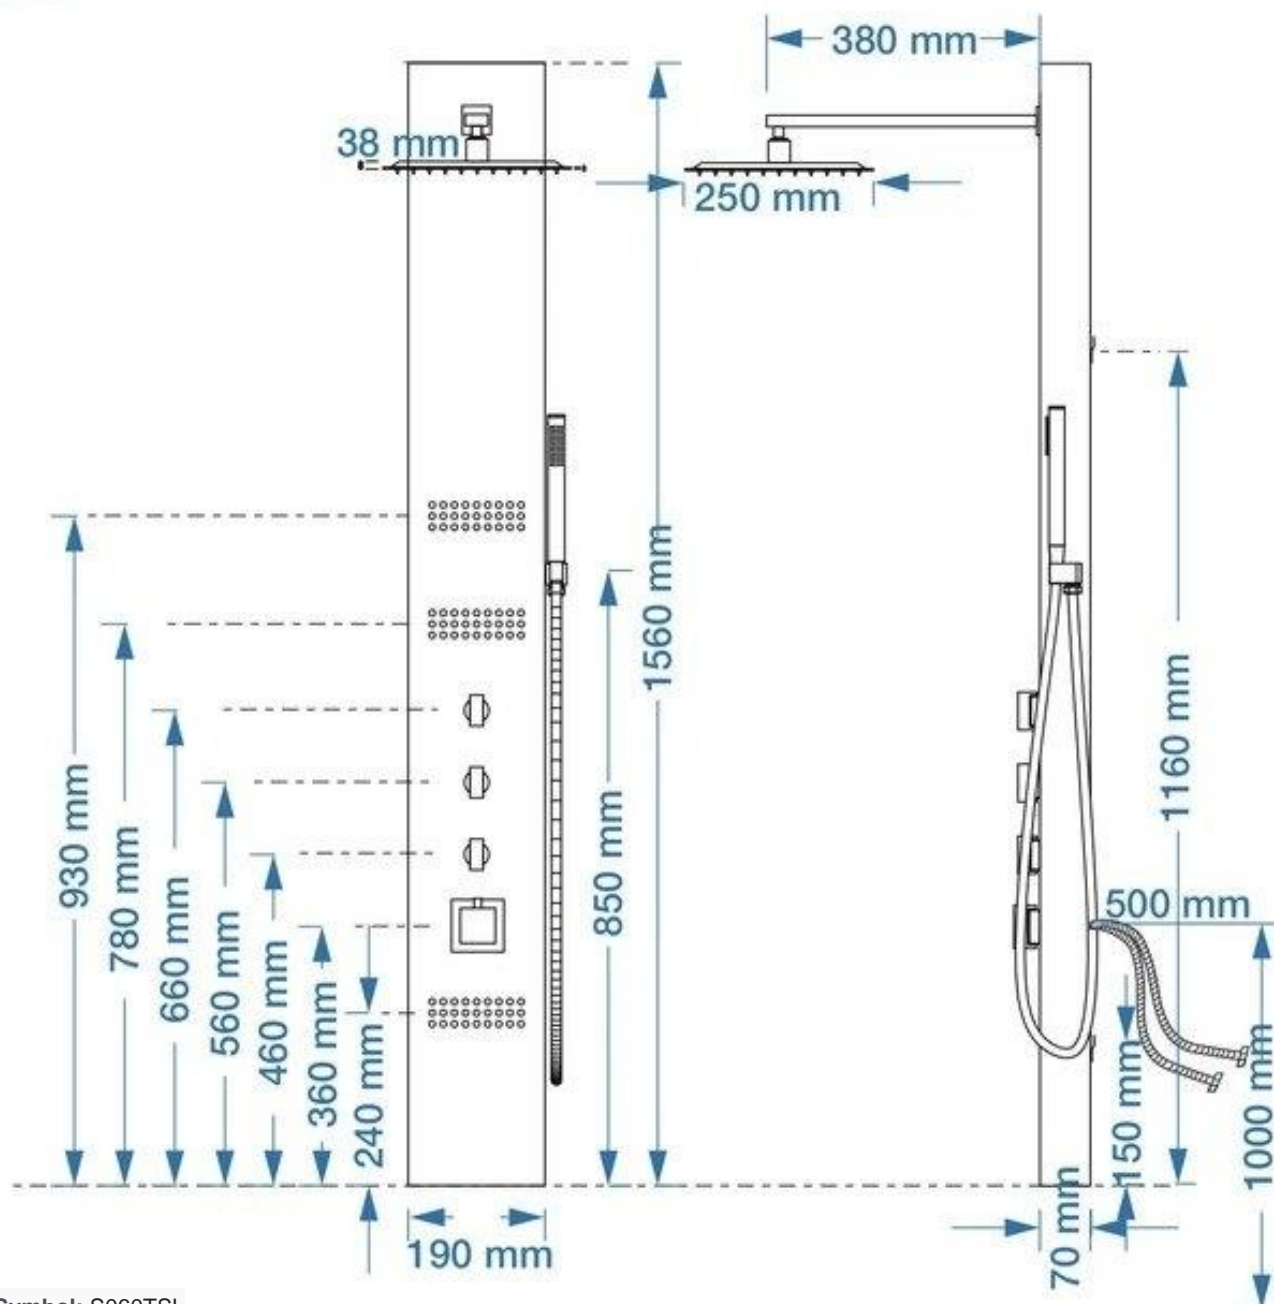

Dane Techniczne Panelu Corsan NEO Termostat Stal (S060TSL):

NEO
S060T

- Symbol: S060TSL
- EAN: 5904178070771
- Seria: Neo
- Kolor korpusu: Stalowy
- Wykończenie korpusu: Szczotkowane
- Materiał korpusu: Stal szlachetna
- Zabezpieczenie powierzchni: Anti Wipe