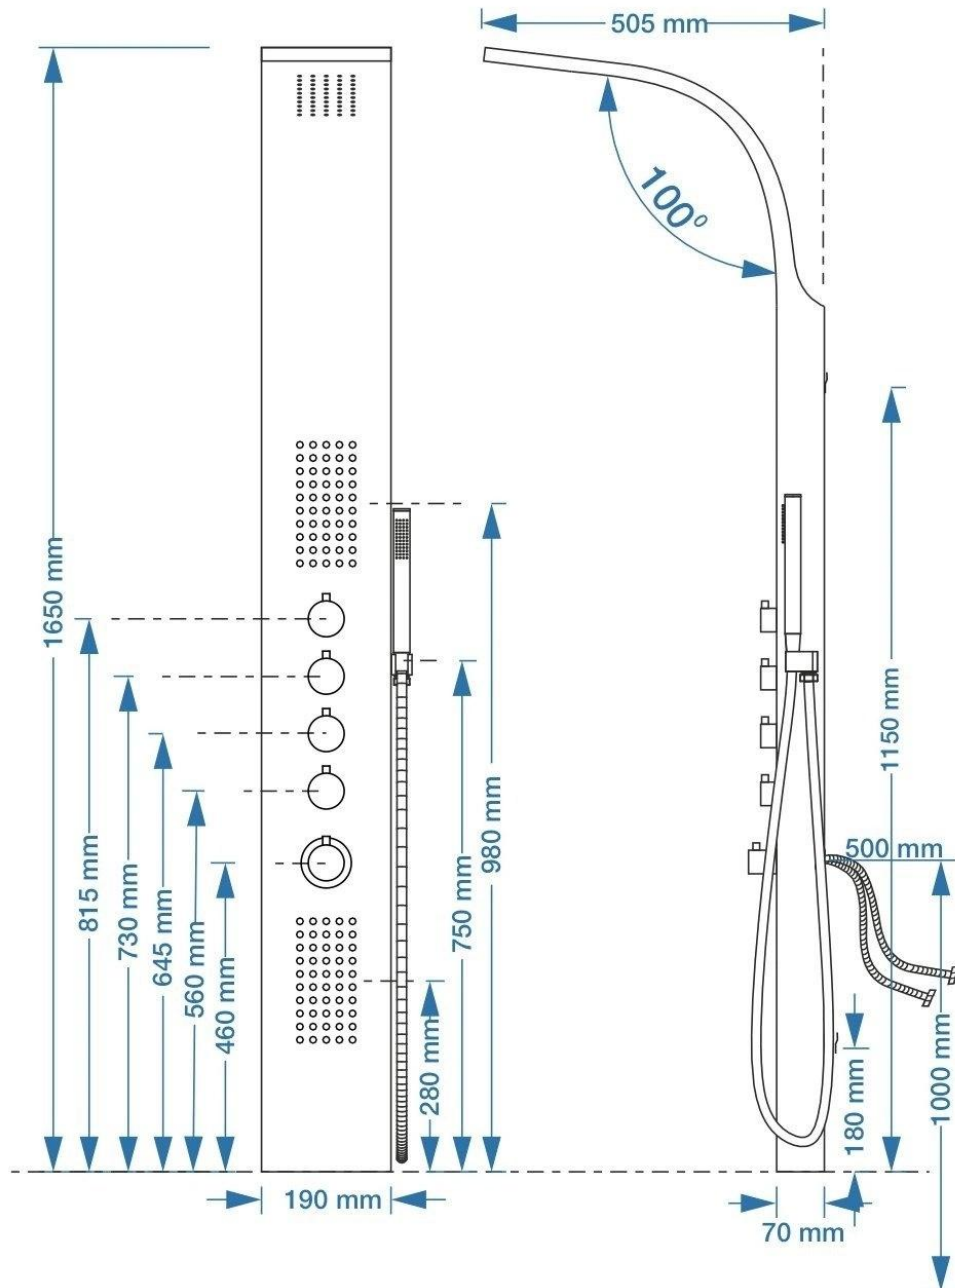

SAMSARA

S003