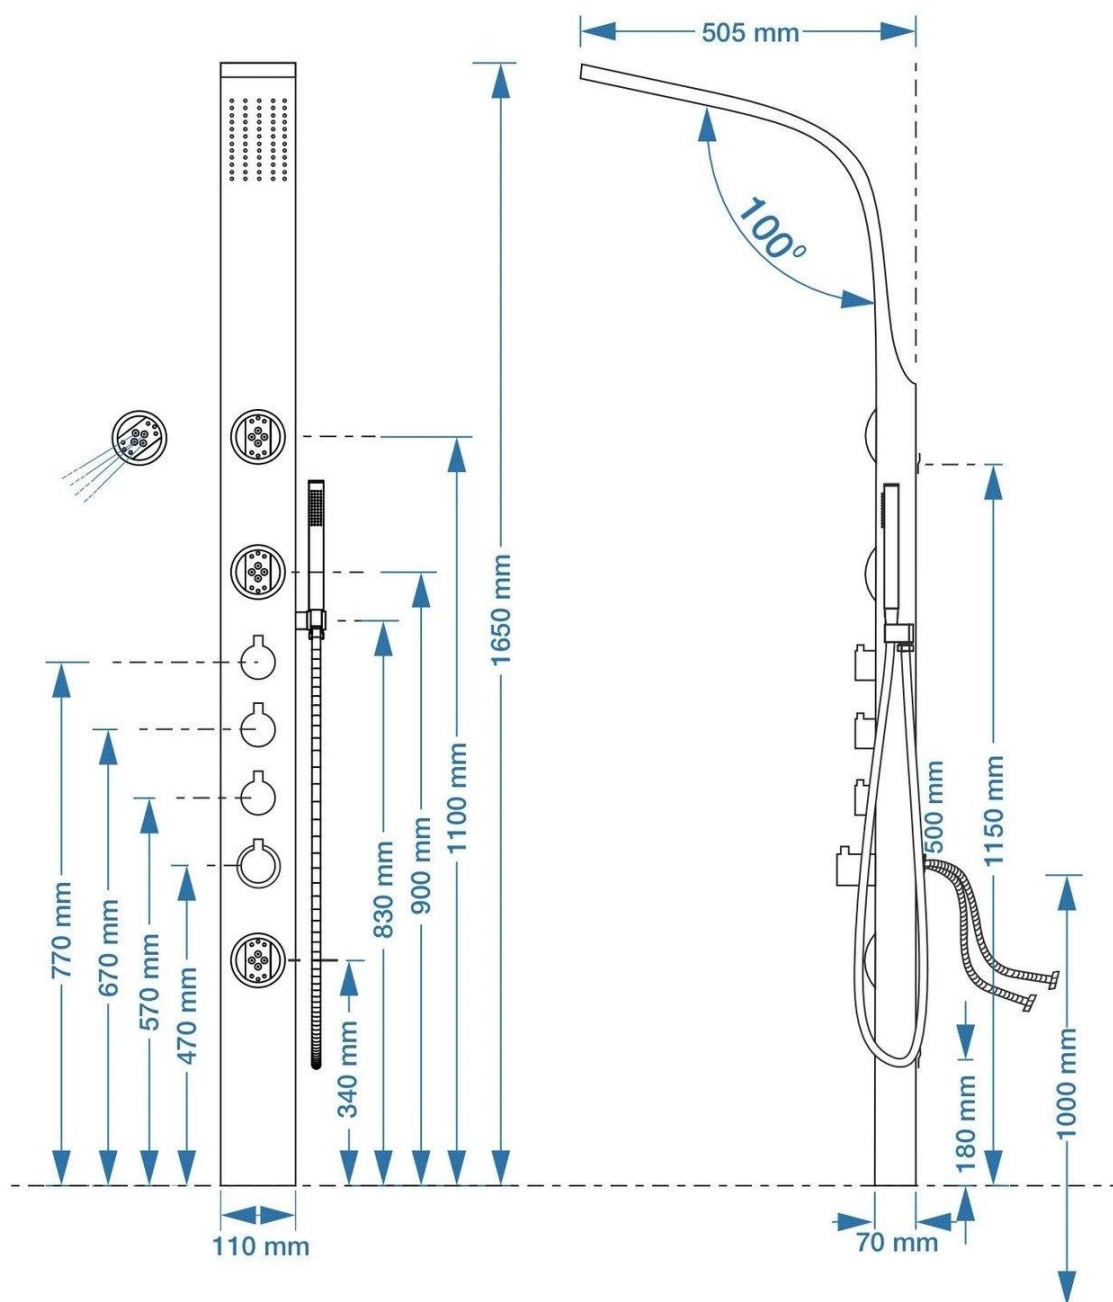

SNAKE S002M