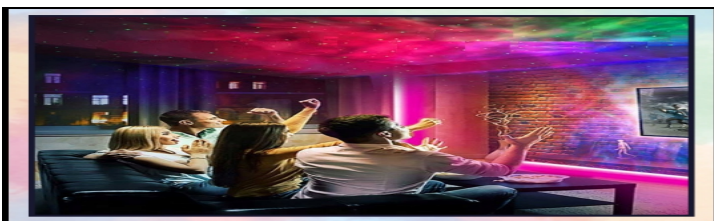

NIESAMOWITY KLIMAT

Ta lampka nocna z projektorem gwiazdowym oferuje **8 oszałamiających efektów mgławic**, którym towarzyszą migoczące zielone gwiazdy. Rzuć go na ścianę lub sufit swojego pokoju, a przyniesie ci **światło kosmicznej galaktyki**, tworząc spokojną i relaksującą **atmosferę**. Projektor świetnie sprawdzi się podczas:

- wieczorów filmowych lub gier,
- wieczoru we dwoje,
- spotkania z przyjaciółmi