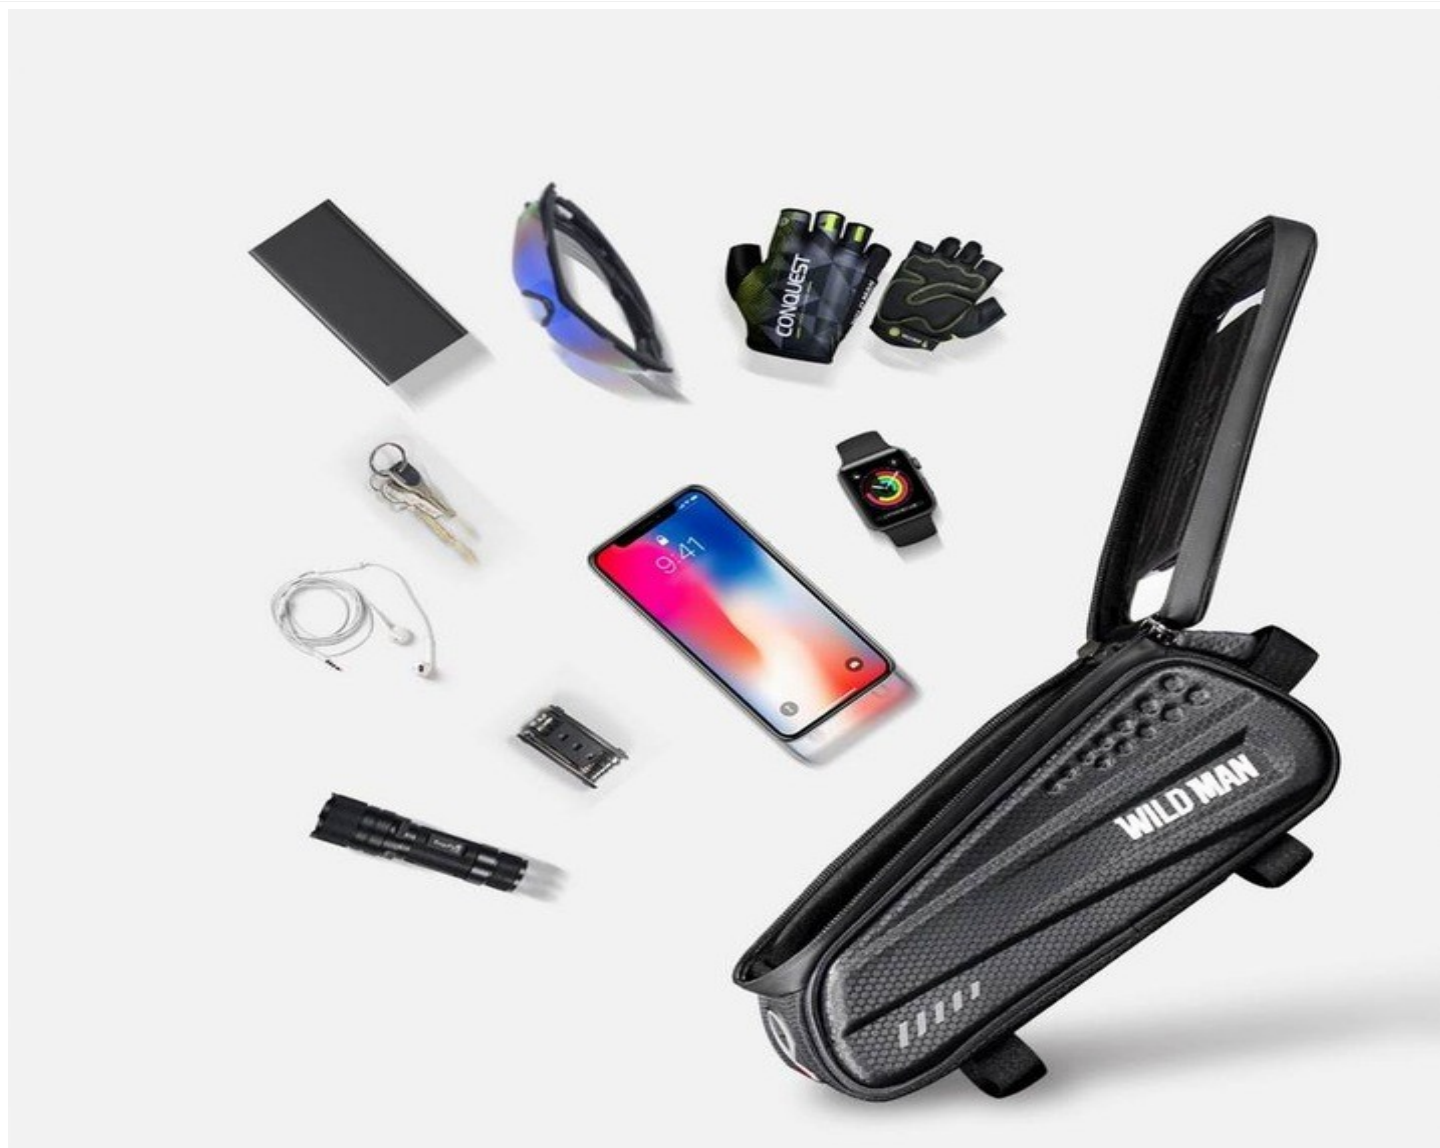

Opis produktu

Sakwa rowerowa Wild Man ES3

Wodoodporna torba rowerowa 2 w 1, służyca jako etui na telefon i schowek na wszelkiego rodzaju drobiazgi.

Must have każdego miłośnika wypraw rowerowych!

Wykonany z termoplastycznego poliuretanu przezroczysty dotykowy ekran zapewnia ponad 90% czułości na dotyk!

Rozmiar dostosowany do nowoczesnych smartfonów i banalnie prosty montaż!

Sakwa jest przystosowana rozmiarowo do **najnowszych modeli smartfonów** i bez problemu **pomieści** większe z nich!

Jej rozmiar jest w stanie pomieścić modele o rozmiarze 9 cm x 16 cm!

Dodatkowym atutem jest bardzo prosty montaż. Wystarczy przypiąć rzepami do ramy i można ruszać w drogę!

Wszystko co niezb?dne masz pod r?k?!

Dzi?ki sakwie firmy Wild Man pozb?dziesz si? problemu wypchanych kieszeni, czy zabierania ze sob? dodatkowych, niepotrzebnych toreb!

Telefon, słuchawki, klucze od domu, karta bankomatowa, czy trochę drobnych - **nie musisz się martwić, że nie masz gdzie tego wszystkiego włożyć!**

Sakwa jest na tyle pojemna, że nawet udajesz się rowerem do pobliskiego osiedlowego sklepu na zakupy zmieścisz w niej wszystko co potrzebne!