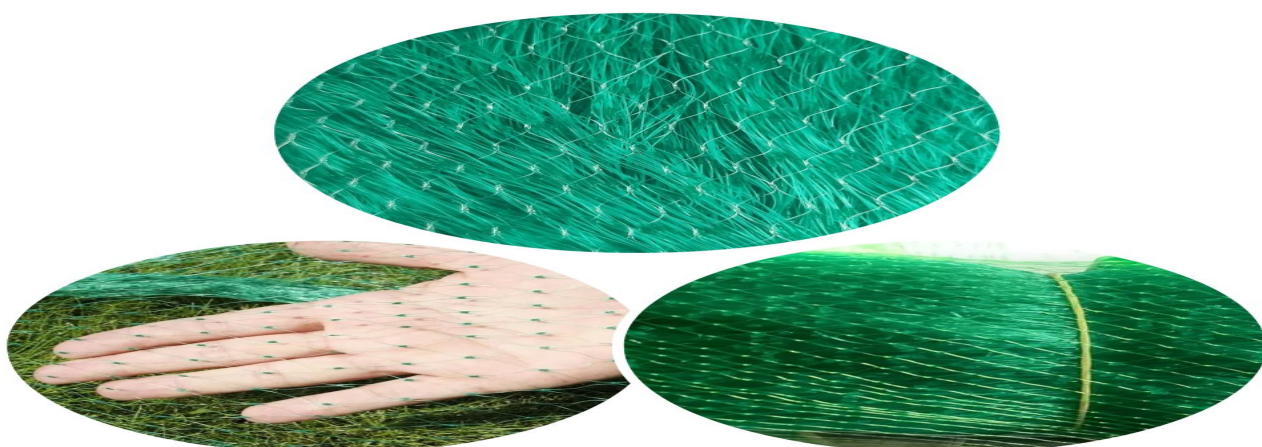

nadmiernie roślin, a małe oczka zabezpieczają owoce przed ptakami, jednocześnie pozostając bezpiecznymi dla nich. Ponadto, jej praktycznie niewidoczna struktura sprawia, że idealnie komponuje się z otoczeniem.

Zapewnij sobie spokojną i bezpieczną uprawę dzięki oferowanej siatce. Skorzystaj z niej już dziś!

Wymiary siatki

- Siatka ogrodzeniowa oferowana przez nas ma wymiary 10m x 20m.