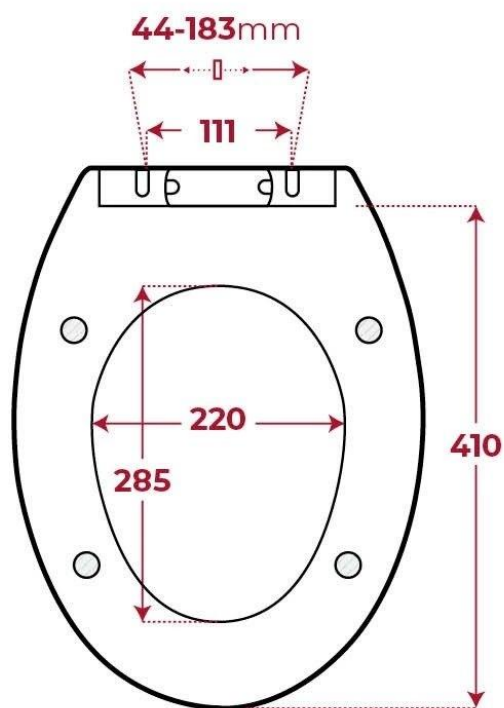

Znajdź Idealne Dopasowanie - Uniwersalność Montażu

Martwisz się o kompatybilność? Deska Corsan DS10S została zaprojektowana tak, aby pasować do jak największej liczby misek WC. Kluczowy jest **szeroki zakres regulacji mocowania (44 mm - 183 mm)**, który pozwala na precyzyjne dopasowanie do otworów montażowych w ceramice. Sprawdź poniższą listę kompatybilnych modeli lub zmierz rozstaw otworów w swojej misce.

Zalecamy dokładne sprawdzenie wymiarów posiadanej miski WC oraz rozstawu otworów montażowych. Szczegółowe wymiary deski DS10S znajdziesz poniżej w sekcji "Dane Techniczne".

Gwarancja Jakości Corsan Plus

Dane Techniczne Deski Corsan DS10S:

Rysunek techniczny
Technical drawing

DESKA WC
DS-10S

DÓŁ / BOTTOM

GÓRA / TOP

- Symbol: DS10S
- Marka: Corsan
- Kolor: Biały
- Wykończenie: Półmatowe
- Materiał: Duroplast
- Powłoka: Anti Wipe
- System wolnego opadania: Tak (Soft Close)
- Wymiary (Dłuższy bok x Krótszy bok): 443 mm x 367 mm
- Zakres regulacji mocowania: 44 mm - 183 mm
- Elementy montażowe: W zestawie
- Waga: 2500 g
- Gwarancja: 2 lata (Corsan Plus)
- Dostępność części: 5 lat
- Opakowanie: Karton, Zabezpieczenia
- Podmiot odpowiedzialny: Corsan spółka z ograniczoną odpowiedzialnością