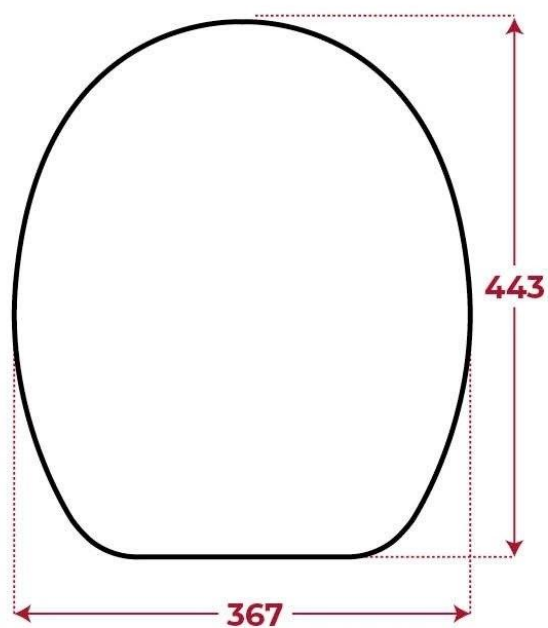

Znajdź Idealne Dopasowanie - Uniwersalność Montażu

Martwisz się o kompatybilność? Deska Corsan DS10S została zaprojektowana tak, aby pasować do jak największej liczby misek WC. Kluczowy jest **szeroki zakres regulacji mocowania (44 mm - 183 mm)**, który pozwala na precyzyjne dopasowanie do otworów montażowych w ceramice. Sprawdź poniższą listę kompatybilnych modeli lub zmierz rozstaw otworów w swojej misce.

Dane Techniczne Deski Corsan DS10S:

Rysunek techniczny
Technical drawing

DESKA WC
DS-10S

DÓŁ / BOTTOM

GÓRA / TOP

- Symbol: DS10S
- Marka: Corsan
- Kolor: Biały
- Wykończenie: Półmatowe
- Materiał: Duroplast
- Powłoka: Anti Wipe
- System wolnego opadania: Tak (Soft Close)
- Wymiary (Dłuższy bok x Krótszy bok): 443 mm x 367 mm
- Zakres regulacji mocowania: 44 mm - 183 mm
- Elementy montażowe: W zestawie
- Waga: 2500 g
- Gwarancja: 2 lata (Corsan Plus)
- Dostępność części: 5 lat
- Opakowanie: Karton, Zabezpieczenia
- Podmiot odpowiedzialny: Corsan spółka z ograniczoną odpowiedzialnością