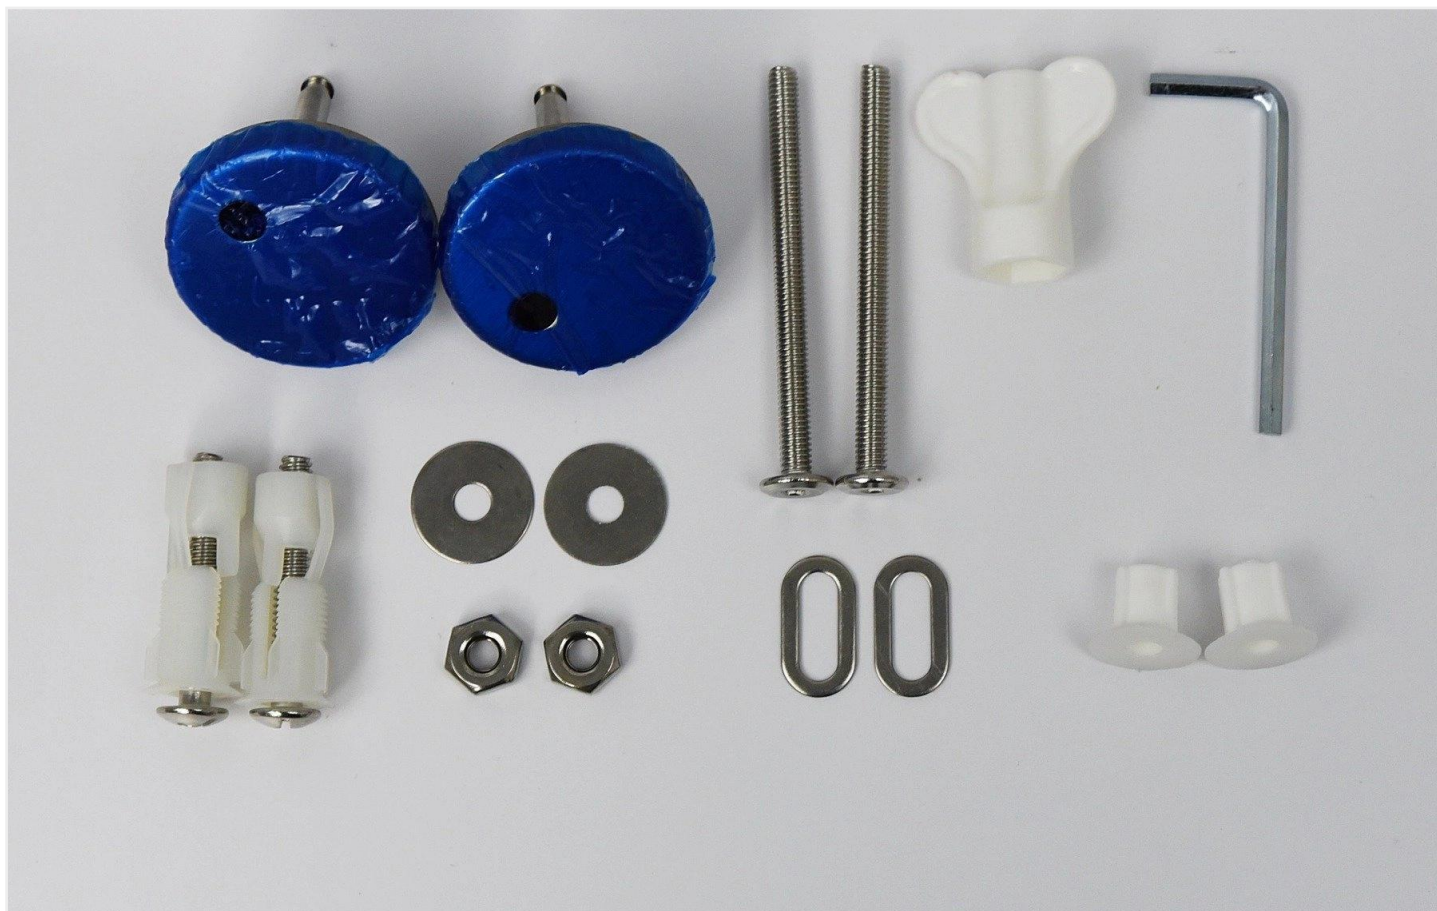

Dzięki uniwersalnemu kształtowi i regulowanemu mocowaniu (zakres 80-188 mm), deska DS16S pasuje do wielu popularnych modeli misek WC dostępnych na rynku. Jej eleganckie, półmatowe wykończenie w kolorze białym doskonale wkomponuje się w każdą aranżację łazienki.

Trwały Duroplast Anti Wipe

Materiał odporny na zarysowania i odbarwienia, z powłoką ułatwiającą czyszczenie bez smug.

Uniwersalność i Łatwy Montaż

Pasuje do wielu misek WC dzięki regulacji 80-188 mm. Kompletny zestaw montażowy w zestawie.

charakteru.

- **Komfort i Bezpieczeństwo:** Zintegrowany **system wolnego opadania** (Soft Close) działa płynnie i cicho, zapobiegając głośnemu uderzeniu o miskę.
- **Higiena:** Duroplast jest materiałem nieporowatym, co utrudnia rozwój bakterii.
- **Łatwy Montaż:** W zestawie znajdują się wszystkie niezbędne **elementy montażowe** oraz czytelna instrukcja. Regulowany rozstaw zawiasów (80 mm - 188 mm) ułatwia dopasowanie do większości standardowych misek WC.
- **Solidna Konstrukcja:** Waga 2,5 kg świadczy o solidności użytych materiałów.

Uniwersalność i Łatwy Montaż

Nie jesteś pewien, czy deska będzie pasować? Corsan DS16S została zaprojektowana z myślą o maksymalnej kompatybilności. Regulowany rozstaw mocowań w zakresie od 80 mm do 188 mm pozwala na montaż na większości standardowych misek WC dostępnych na rynku. Dołączony zestaw montażowy i prosta instrukcja sprawiają, że instalacja jest szybka i bezproblemowa.