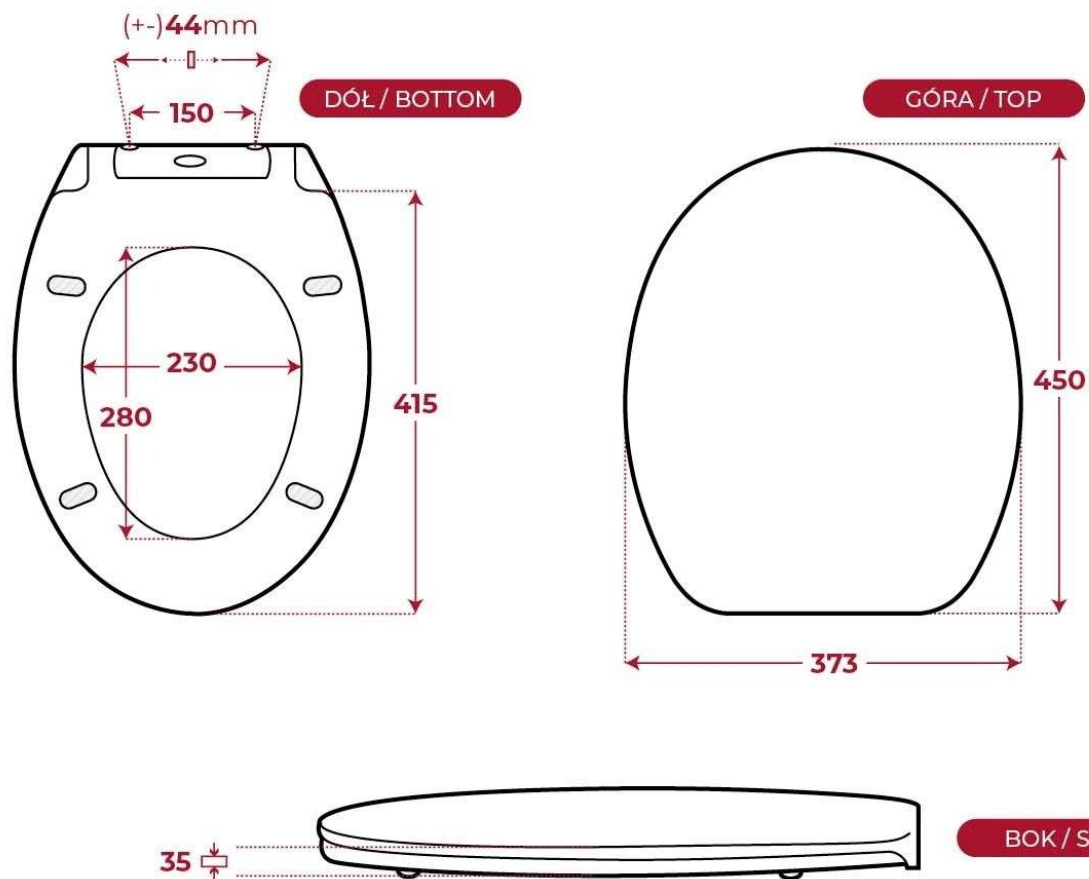

Dzięki uniwersalnemu kształtowi i regulowanemu mocowaniu (zakres 80-188 mm), deska DS16S pasuje do wielu popularnych modeli misek WC dostępnych na rynku. Jej eleganckie, półmatowe wykończenie w kolorze białym doskonale wkomponuje się w każdą aranżację łazienki.

Uniwersalność i Łatwy Montaż

Nie jesteś pewien, czy deska będzie pasować? Corsan DS16S została zaprojektowana z myślą o maksymalnej kompatybilności. Regulowany rozstaw mocowań w zakresie od 80 mm do 188 mm pozwala na montaż na większości standardowych misek WC dostępnych na rynku. Dołączony zestaw montażowy i prosta instrukcja sprawiają, że instalacja jest szybka i bezproblemowa.

Pamiętaj, że kluczowe jest sprawdzenie wymiarów Twojej miski WC oraz rozstawu otworów montażowych. Wymiary deski DS16S oraz zakres regulacji znajdziesz w sekcji "Dane Techniczne".

Jakość Potwierdzona Gwarancją Corsan Plus

Dane Techniczne Deski Corsan DS16S:

Rysunek techniczny
Technical drawing

DESKA WC
DS16S

- Symbol: DS16S
- EAN: 5902767648288
- Marka: Corsan
- Kolor: Biały
- Wykończenie: Półmatowe
- Materiał: Duroplast
- Powłoka: Anti Wipe
- System wolnego opadania: Tak (Soft Close)
- Wymiary (Dłuższy bok x Krótszy bok): 450 mm x 373 mm
- Zakres regulacji mocowania: 80 mm - 188 mm
- Elementy montażowe: W zestawie
- Waga: 2500 g
- Gwarancja: 2 lata (Corsan Plus)
- Dostępność części: 5 lat
- Opakowanie: Karton, Zabezpieczenia