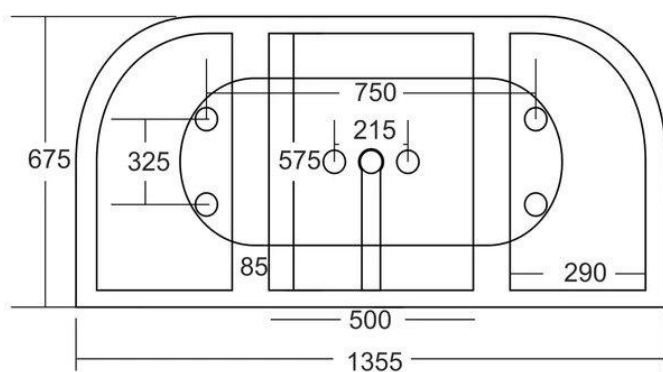

E-029L
MONO