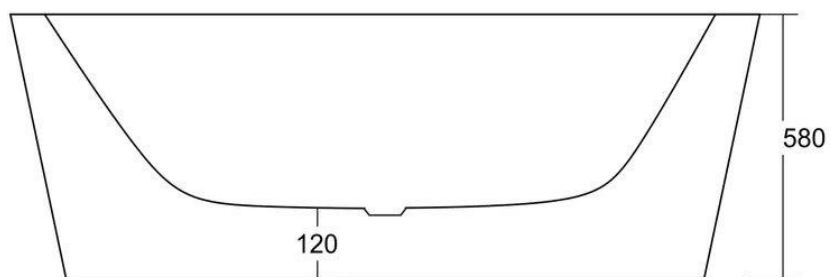

E-029L
MONO