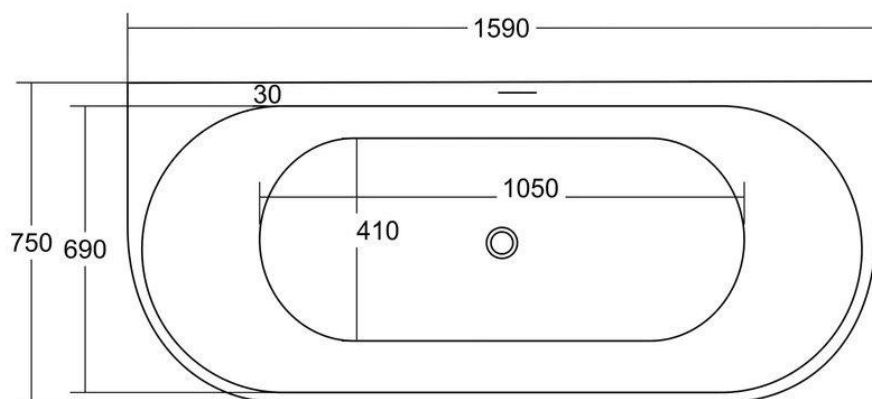

E-029L
MONO