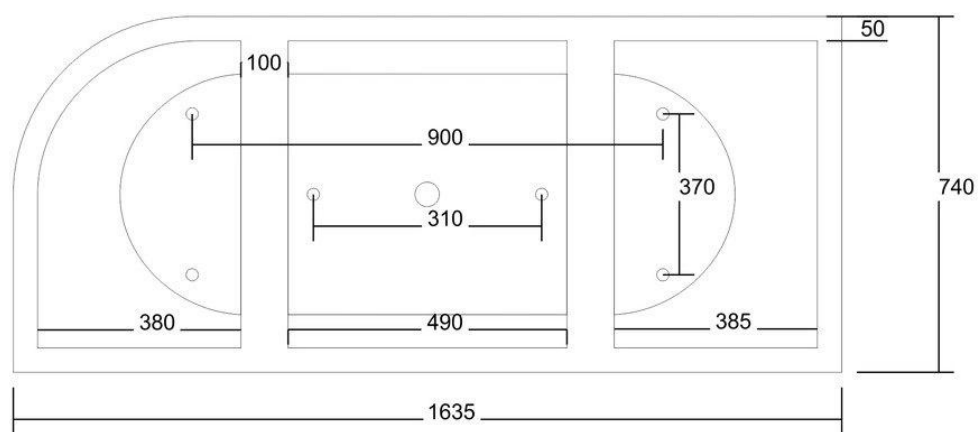

E-240XL
INTERO prawa