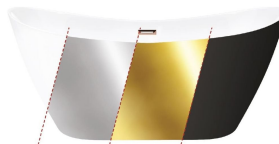

WYRAŻ SIEBIE

MALOWANIE WANIEI W 2 PROSTYCH KROKACH