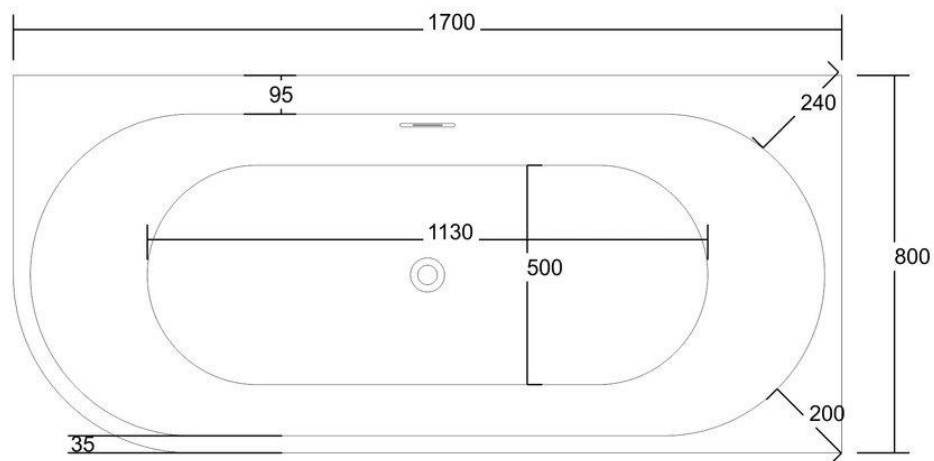

E-240XL
INTERO prawa