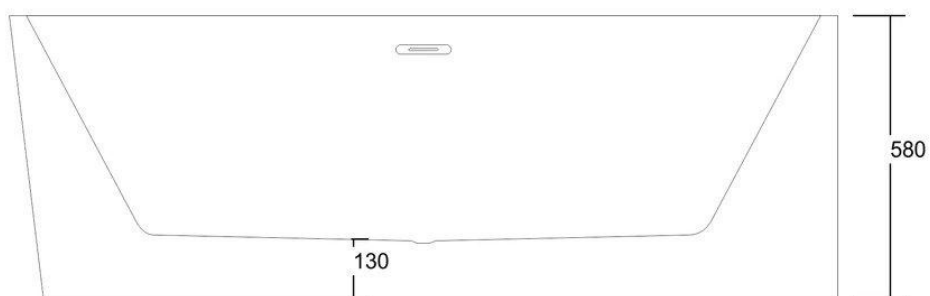

E-240XL
INTERO prawa