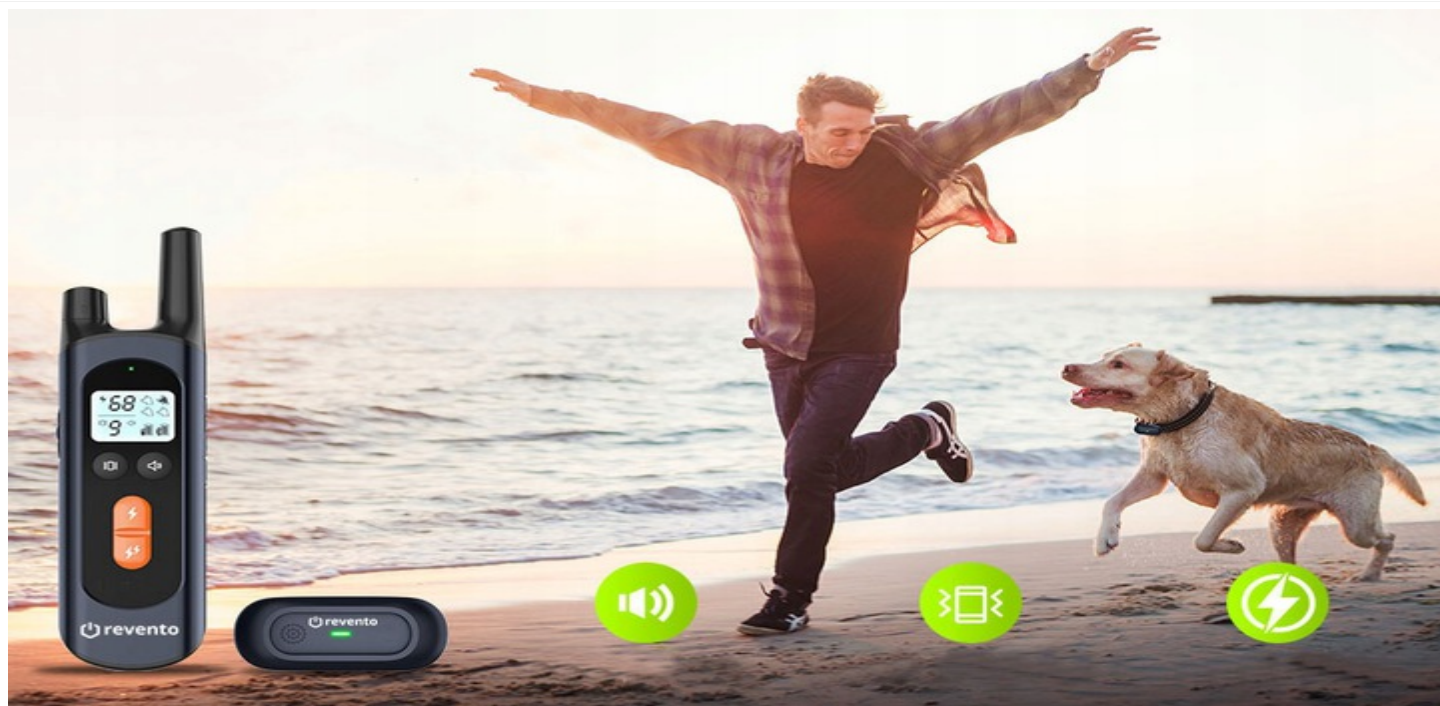

? A? 3 RÓ?NE DOST?PNE TRYBY

Obro?a zapewnia **3** niezwykle **skuteczne i bezpieczne** tryby treningu:

- d?wi?kowy
- wibracje
- wstrz?su