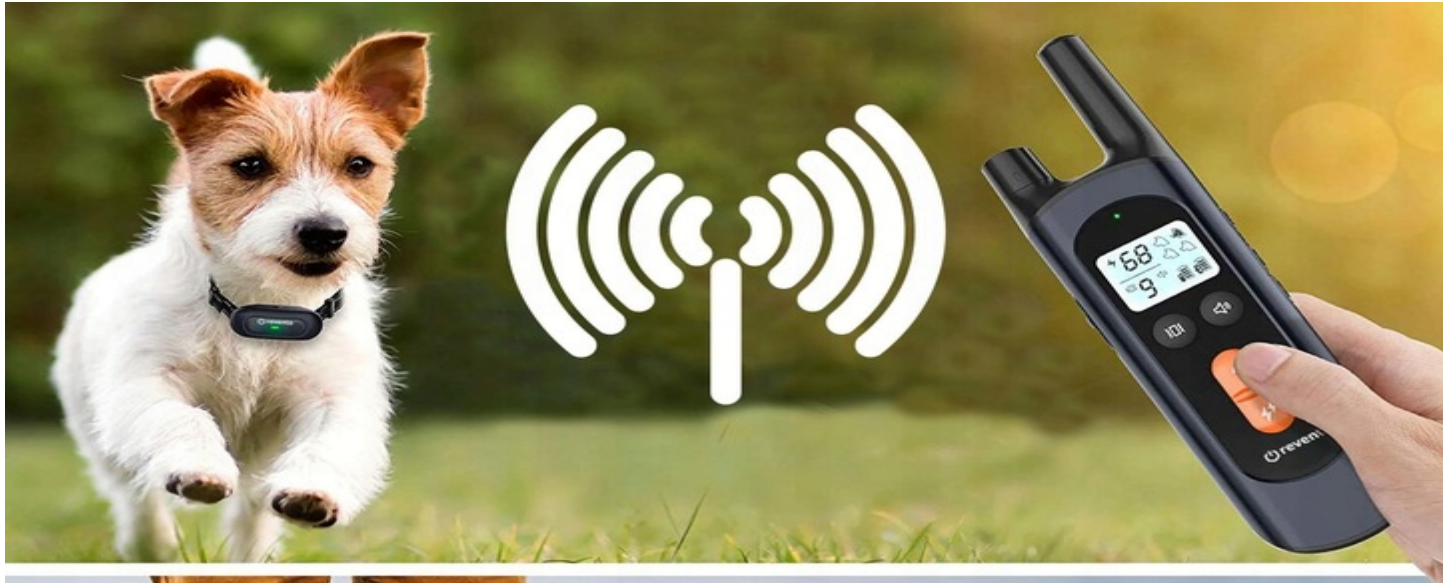

- szczekanie
- gryzienie
- rzucie przedmiotów
- kopanie w ziemi
- **...oraz wiele innych!**

Zdalna obrota treningowa jest obecnie najskuteczniejszą metodą tresury psów. Stosowana zgodnie z zaleceniami, pozwala na skuteczne, a przede wszystkim bezpieczne korygowanie zachowań pupila.

Co najnowszy model (2021)

Co potwierdzona skuteczność??

Zdalna obrota treningowa jest obecnie najskuteczniejszą metodą tresury

psów. Stosowanie poszczególnych trybów ??cznie z komendami g?osowymi daje **efekty ju? po kilku tygodniach** stosowania.

W zestawie znajdziesz **uniwersalny pasek do obro?y o d?ugo?ci 70 cm.**
Po zmierzeniu obwodu szyi Twojego psa mo?esz odpowiednio dopasowa?
pasek.

4,5kg 50kg

0-63 cm

? SPEKTAKULARNIE DOBRY ZASI?G

Obro?a pozwala cieszy? si? treningiem ze swoim zwierzakiem na d?ugich

dystansach **do 500 m** na otwartym terenie. Możesz **swobodnie trenować** swojego psa zarówno w parku, na podwórku, jak i w różnych pokojach.

? BLOKADA KLAWISZY

Obrotowa REVENTO R-100 posiada **unikalny system blokady klawiszy**, podobny do tego używanego w smartfonach. System pozwoli Ci bezpiecznie nosić pilota np. w kieszeni, bez obawy przed niezamierzonym wywołaniem impulsu elektrycznego.