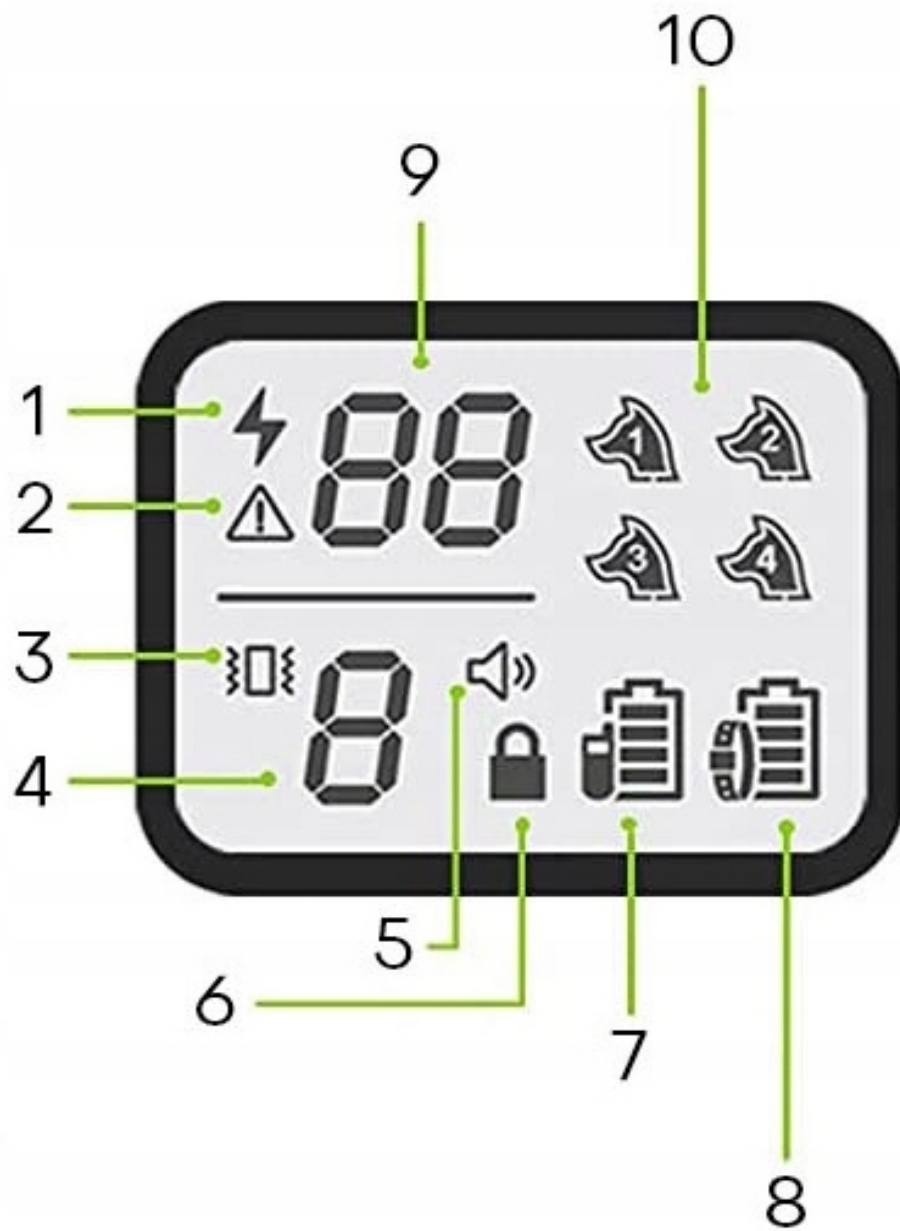

Dodatkowo, na wyświetlaczu sprawdzisz poziom baterii zarówno pilota oraz odbiornika.

? KOMFORT TO PODSTAWA

Odbiornik jest zamontowany na pasku z tworzywa sztucznego, który **nie b?dzie uwiera? czy poddusza?** Twojego psa.

? PILOT

1. Antena
2. Kontrolka LED
3. Wy?wietlacz LCD
4. Blokada przycisków
5. Sygna? wibracyjny
6. Sygna? d?wi?kowy
7. Sygna? elektryczny

8. Wzmocnienie sygnału elektrycznego o 10%
9. Port ładowania micro USB
10. Bolce sygnałowe (krótkie)
11. Bolce sygnałowe (długie)
12. Antena
13. Wybór kanału
14. Poziom stymulacji (+)
15. Poziom stymulacji (-)
16. Uchwyt na smycz na nadgarstek

Ł ODBIORNIK

1. Gumowe nakładki
2. Port ładowania
3. Włącznik
4. Dioda LED
5. Głośnik

? WY?WIETLACZ

1. Kontrolka sygna?u elektrycznego,
2. Ostrze?enie
3. Kontrola sygna?y wibracyjnego
4. Poziom wibracji (0-9)
5. Kontrolka sygna?u d?wi?kowego
6. Blokada przycisków
7. Poziom baterii pilota
8. Poziom baterii obro?y
9. Sygna? elektryczny

? W ZESTAWIE OTRZYMASZ ?

- **Pilota obro?y REVENTO R-100**
- **Obro?? (63 cm) wraz z odbiornikiem**
- Przewód ?aduj?cy,
- Smycz na nadgarstek

- Diody testowe
- Bolce sygnałowe
- Gumowe nakładki
- **Instrukcje obsługi po polsku**